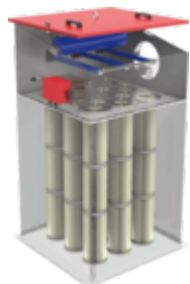

[Zum Inhalt springen](#)

- [Infastaub.de](#)
- [Filteranlagen](#)
- [Siloaufsatzfilter](#)

Siloaufsatzfilter

Siloaufsatzfilter zur Entstaubung der Abluft beim pneumatischen Befüllen von Silos und Behältern.

Silofilter INFA-JETRON AJB

Silofilter INFA-JETRON AJP

Marktplatz

Den Marktplatz für gebrauchte Filtergeräte finden Sie [hier](#).

Downloads

Alle Anleitungen sowie wichtige PDF-Dateien finden Sie [hier](#).