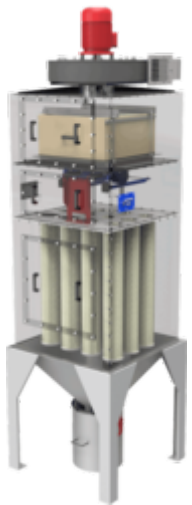

[Zum Inhalt springen](#)

- [Infastaub.de](#)
- [Filteranlagen](#)
- [Patronenfilter](#)

Patronenfilter

Patronenfilter in der Ausführung als EntlüftungsfILTER für staubfreie Beladevorgänge oder als Entstaubungsgerät (INFA-JETRON AJP), als Rundfilter (INFA-MINI-JET AJM oder INFA-VARIO-JET AJV).

Patronenfilter INFA-JETRON IPF

INFA-MINI-JET AJM

INFA-VARIO-JET AJV

Marktplatz

Den Marktplatz für gebrauchte Filtergeräte finden Sie [hier](#).

Downloads

Alle Anleitungen sowie wichtige PDF-Dateien finden Sie [hier](#).