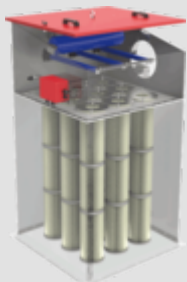

[Zum Inhalt springen](#)

INFASTAUB.DE  
FILTERANLAGEN  
AUFSATZFILTER

Aufsatzfilter zur Entstaubung der Abluft von Silos und Behältern, z. B. beim pneumatischen Befüllen.

Silofilter INFA-JETRON AJB

Silofilter mit pneumatischer Abreinigungseinheit

Silofilter INFA-JETRON AJP

Silofilter mit pneumatischer Abreinigungseinheit

Aufsatzfilter Infa-Jetron AJP ..2

Aufsatzfilter für staubfreie Beladevorgänge

## Silofilter INFA-VARIO-JET IPV

Druckstoßfester Silofilter mit pneumatischer Abreinigungseinheit

---

Den Marktplatz für gebrauchte Filtergeräte finden Sie [hier](#).

Alle Anleitungen sowie wichtige PDF-Dateien finden Sie [hier](#).