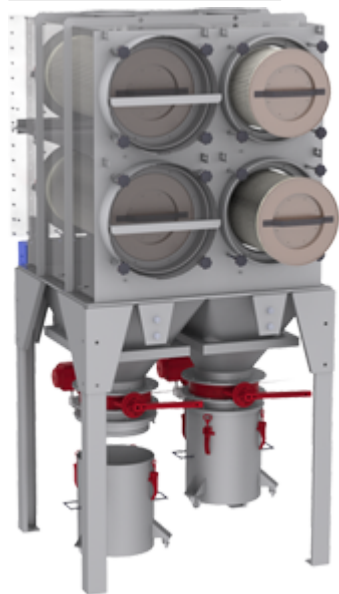

[Zum Inhalt springen](#)

Taschenfilter

[Mehr Informationen »](#)

Patronenfilter

[Mehr Informationen »](#)

Schlauchfilter

[Mehr Informationen »](#)

Lamellenfilter

- Volumenströme von 20 m³/h bis ca. 20.000 m³/h
- Volumenströme > 20.000 m³/h auf Anfrage
- Maschinen- und Arbeitsplatzentstaubung

Taschenfilter

- AJN

Patronenfilter

- IPF
- AJM
- AJV

Schlauchfilter

- AJV
- AJM