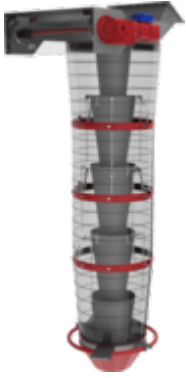

- Volumenströme von 20 m³/h bis ca. 20.000 m³/h
- Volumenströme > 20.000 m³/h auf Anfrage
- Maschinen- und Arbeitsplatzentstaubung

Taschenfilter

- AJN

Patronenfilter

- IPF
- AJM
- AJV

Schlauchfilter

- AJV
- AJM

Lamellenfilter

- [AJL](#)
- [AJLS](#)

HEPA-Filter

- [Kassettenfilter MKR](#)
- [Patronenfilter MPR](#)

Rüttelfilter

- [Infa-Mat AM](#)
- [Infa-Boy IFB](#)

Aufsatzfilter

- [Silofilter AJB](#)

- [Silofilter AJP](#)
- [Aufsatzfilter AJP ..2](#)

Spezialanwendungen

- [Beladesystem BKF](#)
- [Saugfördergerät VAC](#)
- [Sicherheitsfilter INF](#)
- [Sackschütte](#)

Marktplatz

Den Marktplatz für gebrauchte Filtergeräte finden Sie [hier](#).